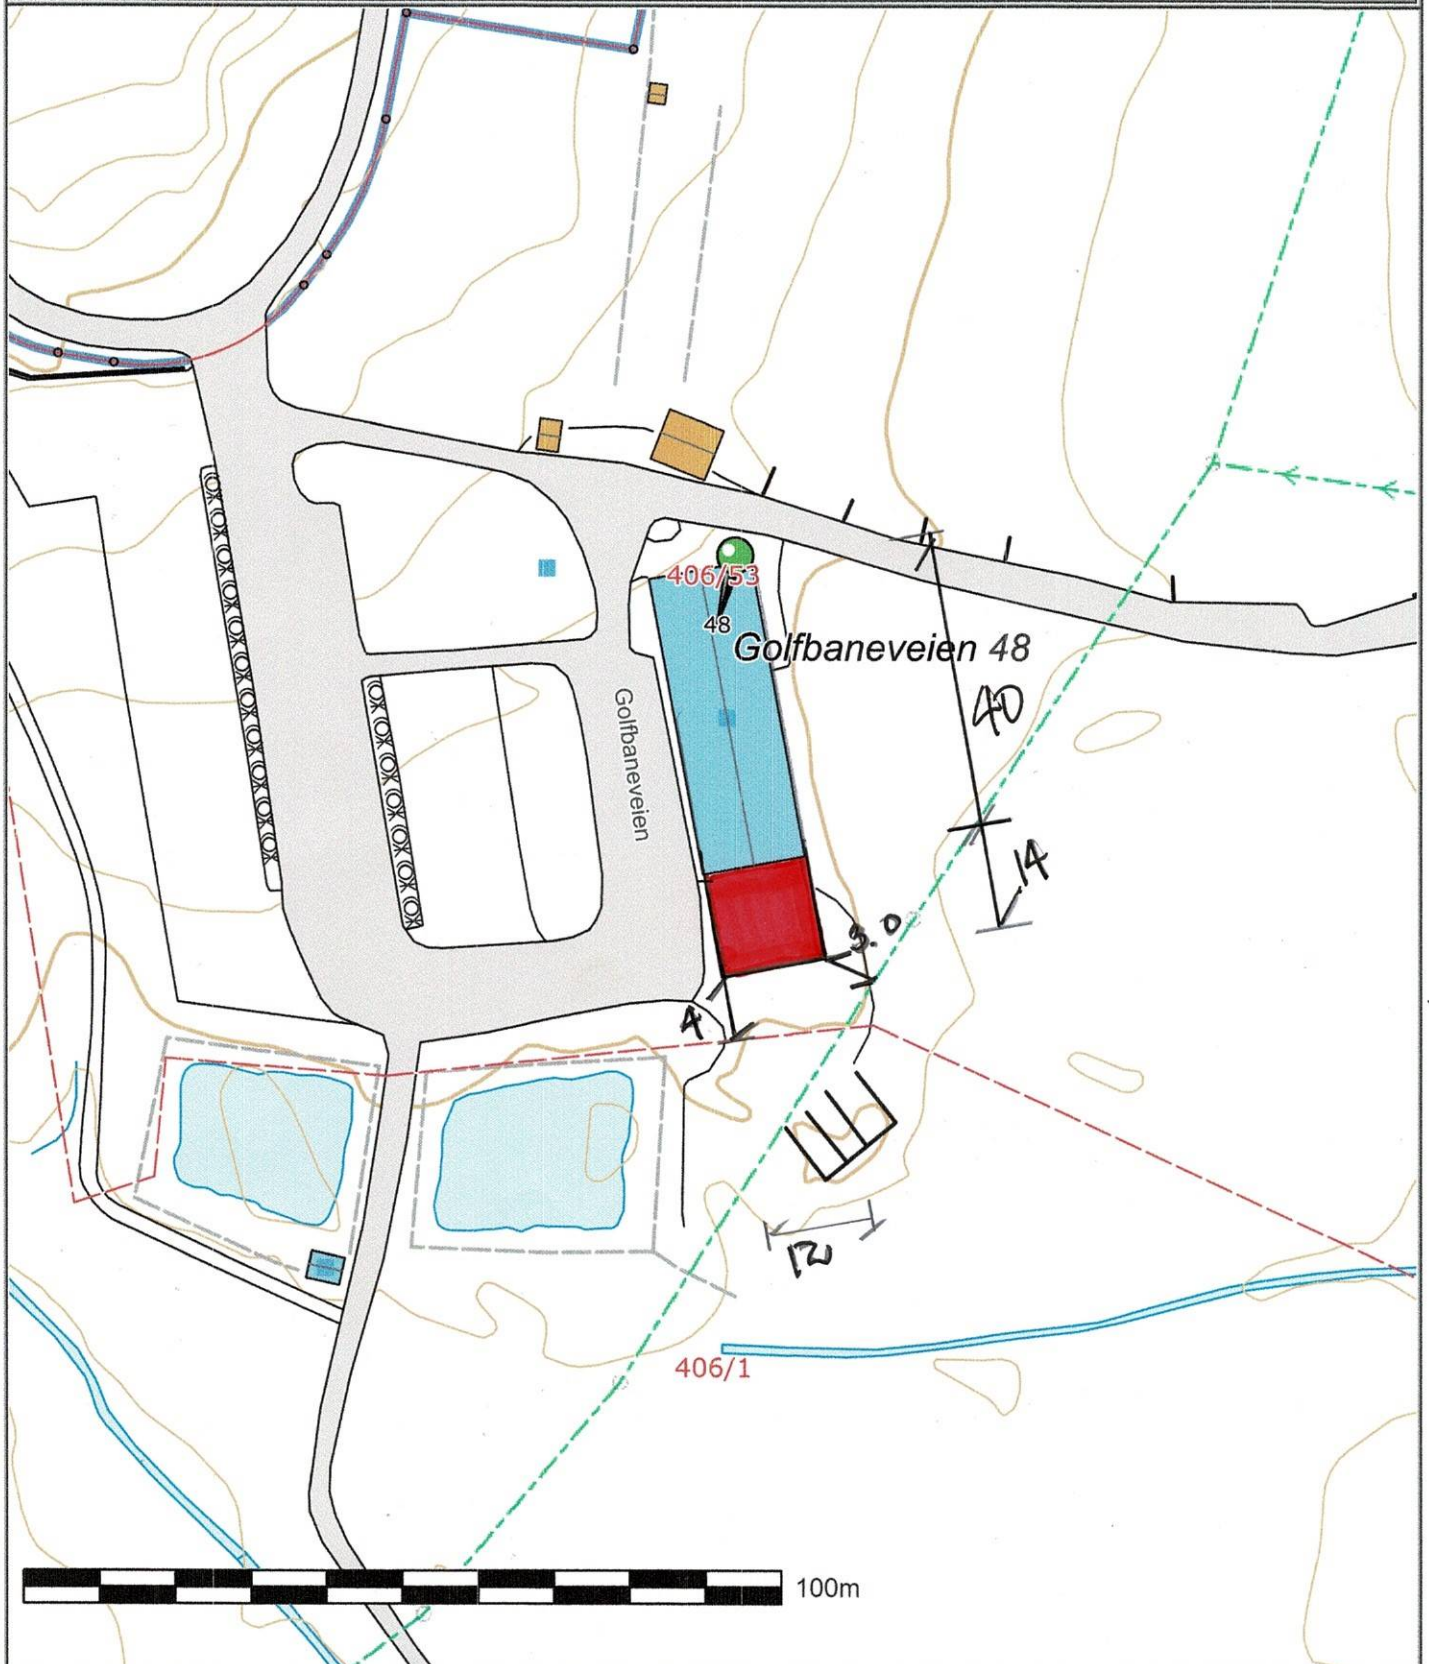

	SITUASJONSKART					
	Eiendom:	Gnr: 406	Bnr: 53	Fnr: 0		Snr: 0
		Adresse: Golfbaneveien 48				
Hj.haver/Fester:						
SANDEFJORD KOMMUNE	Dato: 4/10-2022 Sign:			Målestokk 1:1000		

Det tas forbehold om at det kan forekomme feil på kartet, bla. gjelder dette eiendomsgrenser, ledninger/kabler, kummer m.m. som i forbindelse med prosjektering/anleggsarbeid må undersøkes nærmere.